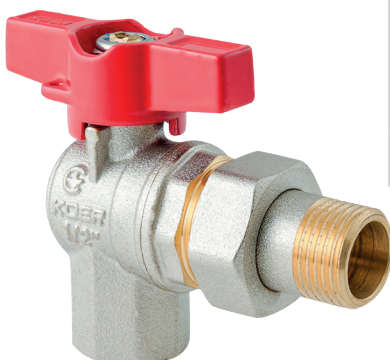

Код	Артикул	Розмір	Кількість од.-ящик/упаковка
KR5765	KE.228-15	1/2"	56/14
KR5766	KE.228-20	3/4"	32/8