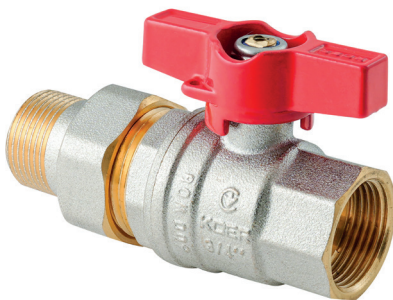

KE.227

Кран з американкою, ручка «метелик» червона

Код	Артикул	Розмір	Кількість од.-ящик/упаковка
KR5765	KE.227-15	1/2"	56/14
KR5766	KE.227-20	3/4"	36/9
KR5767	KE.227-25	1"	24/6

KE.228

Кран з американкою кутовий, ручка «метелик» червона