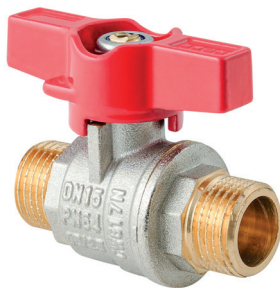

**KE.214**
**Кран кульовий ГГВ, ручка «важіль» червона**

Код	Артикул	Розмір	Кількість од.-ящик/упаковка
KR5744	KE.214-15	1/2" FF	80/20
KR5745	KE.214-20	3/4" FF	36/9
KR5746	KE.214-25	1" FF	24/6
KR5747	KE.214-32	1 1/4" FF	16/4
KR5748	KE.214-40	1 1/2" FF	8/2
KR5749	KE.214-50	2" FF	8/2

**KE.215**
**Кран кульовий ГШВ, ручка «важіль» червона**

Код	Артикул	Розмір	Кількість од.-ящик/упаковка
KR5750	KE.215-15	1/2" FM	80/20
KR5751	KE.215-20	3/4" FM	36/9
KR5752	KE.215-25	1" FM	24/6
KR5753	KE.215-32	1 1/4" FM	16/4
KR5754	KE.215-40	1 1/2" FM	8/2
KR5755	KE.215-50	2" FM	8/2

**KE.217**
**Кран кульовий ГГМ, ручка «метелик» червона**

Код	Артикул	Розмір	Кількість од.-ящик/упаковка
KR5756	KE.217-15	1/2" FF	96/24
KR5757	KE.217-20	3/4" FF	56/14
KR5758	KE.217-25	1" FF	32/8

**KE.218****Кран кульовий ГШМ, ручка «метелик» червона**

Код	Артикул	Розмір	Кількість од.-ящик/упаковка
KR5759	KE.218-15	1/2" FM	80/20
KR5760	KE.218-20	3/4" FM	48/12
KR5761	KE.218-25	1" FM	32/8

**KE.219****Кран кульовий ШШМ, ручка «метелик» червона**

Код	Артикул	Розмір	Кількість од.-ящик/упаковка
KR5762	KE.219-15	1/2" MM	80/20